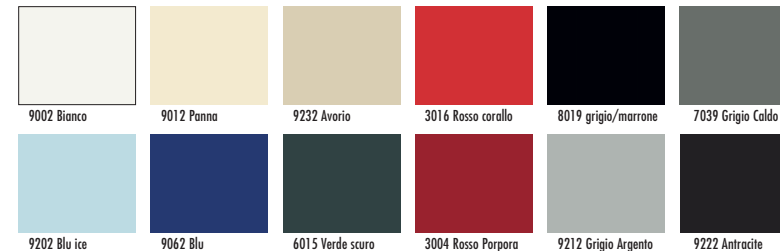

Cristalan

Cristalan bianco

Vetro_Glass_Verre_Cristal

Marrone

Bianco

Grigio

Ceramica Porcellanata_Porcelain_Céramique émaillée_Cerámica porcelánica

Hammus bianco

Cementite_Cementite_Cémentite_Cementita

cementite ossido

cementite sabbia

Pietra_Stone_Pierre_Piedra

Pietra grey

Basaltina

Grigio star

Acciaio_Steel_Acier_Acero

Satinato

Le ante in laccato opaco _The mat lacquered doors _Les portes en laque mate _Las puertas en lacado mate

Le ante in laccato lucido _The glossy lacquered doors _Les portes en laque brillante _Las puertas en lacado brillante