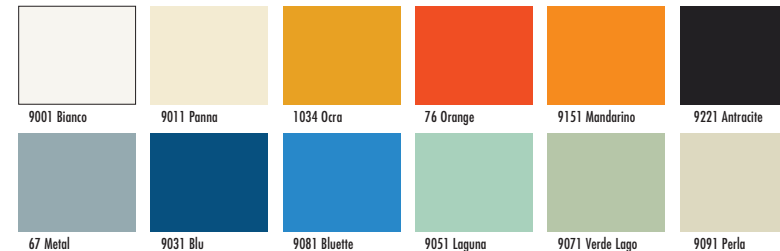

Cristalan

Cristalan bianco

Vetro_Glass_Verre_Cristal

Marrone

Bianco

Grigio

Ceramica Porcellanata_Porcelain_Céramique émaillée_Cerámica porcelánica

Hammus bianco

Cementite_Cementite_Cémentite_Cementita

cementite ossido

cementite sabbia

Pietra_Stone_Pierre_Piedra

Pietra grey

Basaltina

Grigio star

Acciaio_Steel_Acier_Acero

Satinato

Le ante in laccato opaco _The mat lacquered doors _Les portes en laque mate _Las puertas en lacado mate

Le ante in laccato lucido _The glossy lacquered doors _Les portes en laque brillante _Las puertas en lacado brillante